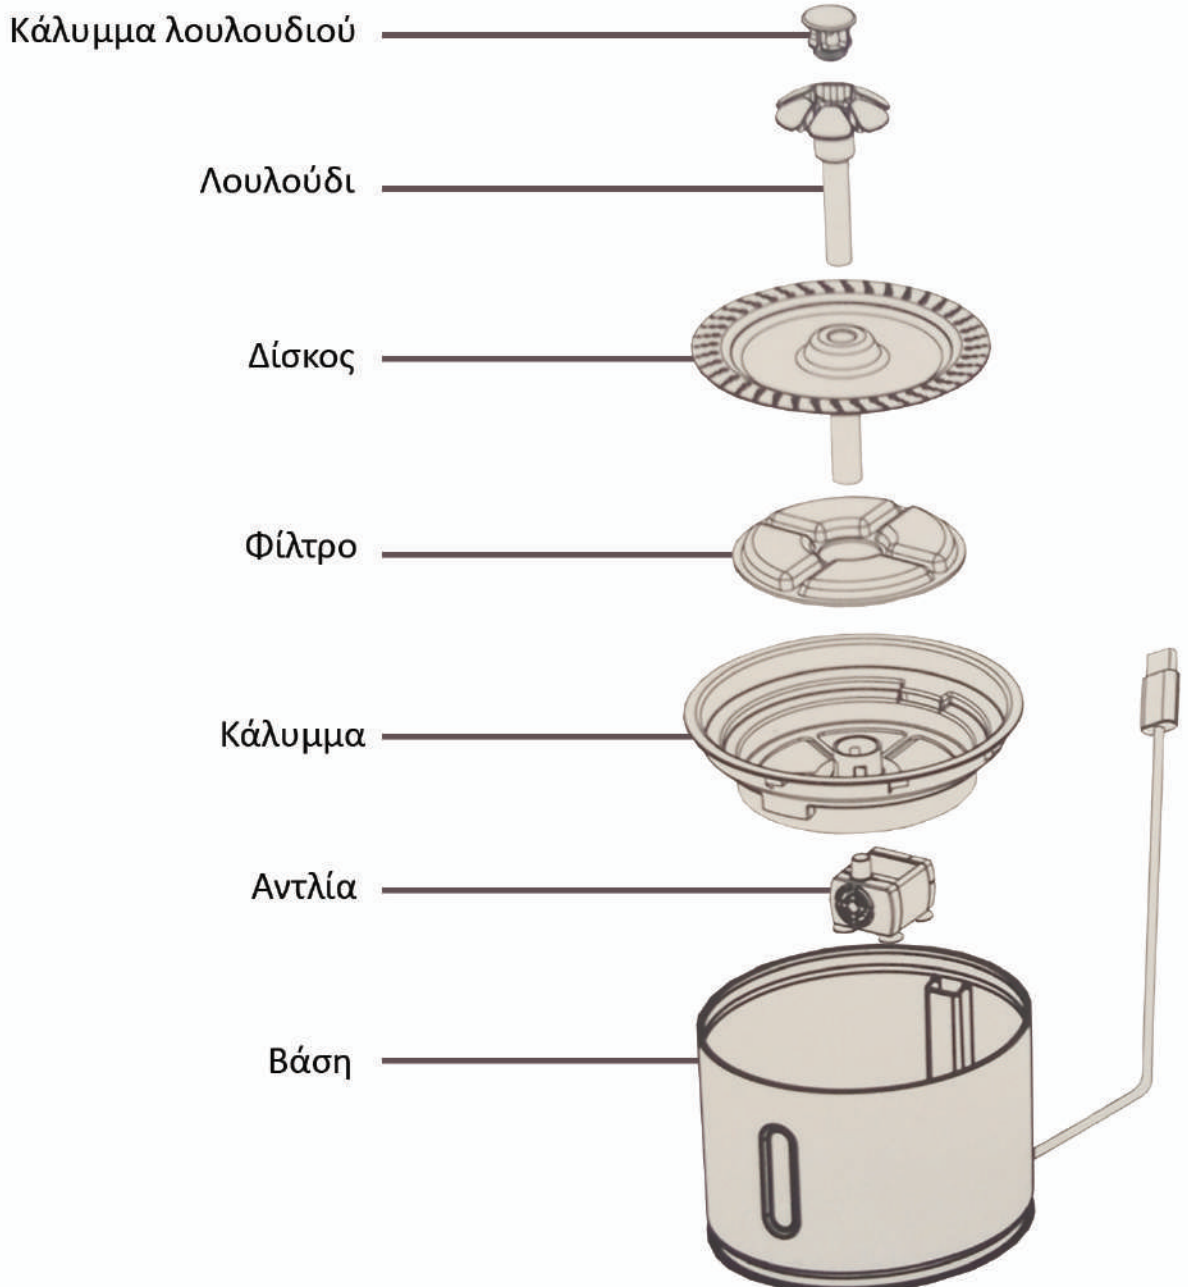

Συντριβανάκι με Λουλούδι & Led φως
Κωδικός: 05584

Εξαρτήματα

Οδηγός λειτουργίας

1. Βγάλετε τον εξοπλισμό και όλα τα αξεσουάρ από το κουτί.
2. Ξεπλύνετε τη βάση και προσθέστε νερό.
3. Βυθίστε το φίλτρο σε νερό για να ξεπλυθεί.
4. Τοποθετήστε το φίλτρο στο πάνω κάλυμμα.
5. Τοποθετήστε το λουλούδι, είναι έτοιμο για λειτουργία.

Τοποθετήστε το φίλτρο στο πάνω κάλυμμα.

Τοποθετήστε το δίσκο.

Τοποθετήστε το λουλούδι.

Διάγραμμα - οδηγίες αντλίας

Βάλτε το καλώδιο στην εγκοπή.

Τοποθετήστε την αντλία σύμφωνα με αυτή την κατεύθυνση.

Για να παρατείνετε τη διάρκεια ζωής του προϊόντος, καθαρίστε την αντλία κάθε 2 εβδομάδες.

1. Αφαιρέστε το κάλυμμα της αντλίας.
2. Αφαιρέστε το καπάκι από πάνω από την φτερωτή (καπάκι φτερωτής) τοποθετώντας το νύχι σας κάτω από το χείλος.
3. Αφαιρέστε την φτερωτή και καθαρίστε τα μέρη με σαπούνι και ζεστό νερό.