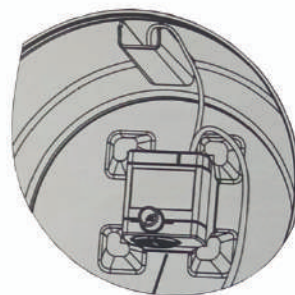

Συντριβανάκι με Λουλούδι & Led φως
Κωδικός: 05584

Εξαρτήματα

Οδηγός λειτουργίας

1. Βγάλετε τον εξοπλισμό και όλα τα αξεσουάρ από το κουτί.
2. Ξεπλύνετε τη βάση και προσθέστε νερό.
3. Βυθίστε το φίλτρο σε νερό για να ξεπλυθεί.
4. Τοποθετήστε το φίλτρο στο πάνω κάλυμμα.
5. Τοποθετήστε το λουλούδι, είναι έτοιμο για λειτουργία.

Τοποθετήστε το φίλτρο στο πάνω κάλυμμα.

Τοποθετήστε το δίσκο.

Τοποθετήστε το λουλούδι.

Διάγραμμα - οδηγίες αντλίας

Βάλτε το καλώδιο στην εγκοπή.

Τοποθετήστε την αντλία σύμφωνα με αυτή την κατεύθυνση.

Για να παρατείνετε τη διάρκεια ζωής του προϊόντος, καθαρίστε την αντλία κάθε 2 εβδομάδες.

1. Αφαιρέστε το κάλυμμα της αντλίας.
2. Αφαιρέστε το καπάκι από πάνω από την φτερωτή (καπάκι φτερωτής) τοποθετώντας το νύχι σας κάτω από το χείλος.
3. Αφαιρέστε την φτερωτή και καθαρίστε τα μέρη με σαπούνι και ζεστό νερό.