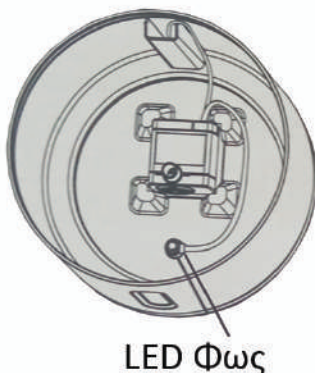

Συντριβανάκι με Λουλούδι & Led φως
Κωδικός: 05584

Εξαρτήματα

Οδηγός λειτουργίας

1. Βγάλετε τον εξοπλισμό και όλα τα αξεσουάρ από το κουτί.
2. Ξεπλύνετε τη βάση και προσθέστε νερό.
3. Βυθίστε το φίλτρο σε νερό για να ξεπλυθεί.
4. Τοποθετήστε το φίλτρο στο πάνω κάλυμμα.
5. Τοποθετήστε το λουλούδι, είναι έτοιμο για λειτουργία.

Τοποθετήστε το φίλτρο στο πάνω κάλυμμα.

Τοποθετήστε το δίσκο.

Τοποθετήστε το λουλούδι.

Διάγραμμα - οδηγίες αντλίας

Βάλτε το καλώδιο στην εγκοπή.

Τοποθετήστε την αντλία σύμφωνα με αυτή την κατεύθυνση.

Για να παρατείνετε τη διάρκεια ζωής του προϊόντος, καθαρίστε την αντλία κάθε 2 εβδομάδες.

1. Αφαιρέστε το κάλυμμα της αντλίας.
2. Αφαιρέστε το καπάκι από πάνω από την φτερωτή (καπάκι φτερωτής) τοποθετώντας το νύχι σας κάτω από το χείλος.
3. Αφαιρέστε την φτερωτή και καθαρίστε τα μέρη με σαπούνι και ζεστό νερό.