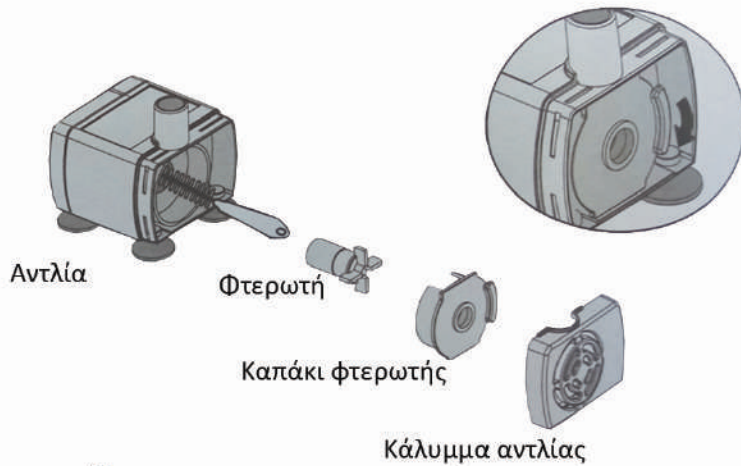

Συντριβανάκι με Λουλούδι & Led φως
Κωδικός: 05584

Εξαρτήματα

Οδηγός λειτουργίας

1. Βγάλετε τον εξοπλισμό και όλα τα αξεσουάρ από το κουτί.
2. Ξεπλύνετε τη βάση και προσθέστε νερό.
3. Βυθίστε το φίλτρο σε νερό για να ξεπλυθεί.
4. Τοποθετήστε το φίλτρο στο πάνω κάλυμμα.
5. Τοποθετήστε το λουλούδι, είναι έτοιμο για λειτουργία.

Τοποθετήστε το φίλτρο στο πάνω κάλυμμα.

Τοποθετήστε το δίσκο.

Τοποθετήστε το λουλούδι.

Διάγραμμα - οδηγίες αντλίας

Βάλτε το καλώδιο στην εγκοπή.

Τοποθετήστε την αντλία σύμφωνα με αυτή την κατεύθυνση.

Για να παρατείνετε τη διάρκεια ζωής του προϊόντος, καθαρίστε την αντλία κάθε 2 εβδομάδες.

1. Αφαιρέστε το κάλυμμα της αντλίας.
2. Αφαιρέστε το καπάκι από πάνω από την φτερωτή (καπάκι φτερωτής) τοποθετώντας το νύχι σας κάτω από το χείλος.
3. Αφαιρέστε την φτερωτή και καθαρίστε τα μέρη με σαπούνι και ζεστό νερό.